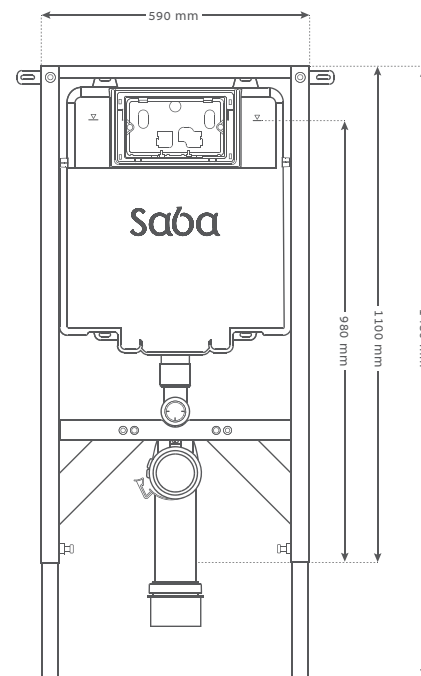

Scan for
more information

5+10 Years
Guarantee
+ After Sales Services

فلاش تانکی ناوهکی (Walhang) مۆدیلی سابا یوریکا

کیشی کارتۆن G.W (kg)	قه باره ی کارتۆن Carton size (mm)	عه ده دی ناو هه رکارتنۆن QTY / CTN	بارکۆدی به رهه م Identification
18/700	1280x610x150	1	5100245