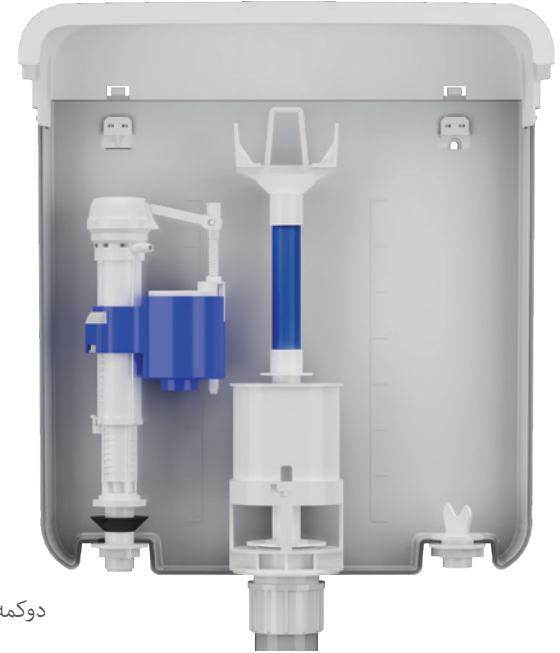

FLUSH TANK Parts

Scan for
more information

- سوپر بیده‌نگ
- توانای پیکه‌ستنی په‌ستانی ناو
- میکانیزی به‌رزکردنه‌وه و دابه‌زاندنی خیرا
- ماده‌ به‌کاره‌یتراوه‌کان pom دژه کلس و ماده‌ تواوه‌کانی ناو
- توانای دانانی بو خزمه‌تگوزاری ده ره کی و هه‌موو جوړه فلاش تانکی استاندارد

فلاش تانکی سه با

5+20 Years
Guarantee
+ After Sales Services

دوکمه ی به تالکه رهوه			ته وافه		
کیشی کارتوون Carton size (mm)	قه‌باره‌ی کارتوون QTY / CTN	عه‌ده‌دی‌ناو‌هه‌ر کارتوون Identification	کیشی کارتوون Carton size (mm)	قه‌باره‌ی کارتوون QTY / CTN	عه‌ده‌دی‌ناو‌هه‌ر کارتوون Identification
390x335x250	20	3211107	390x335x250	24	3211112