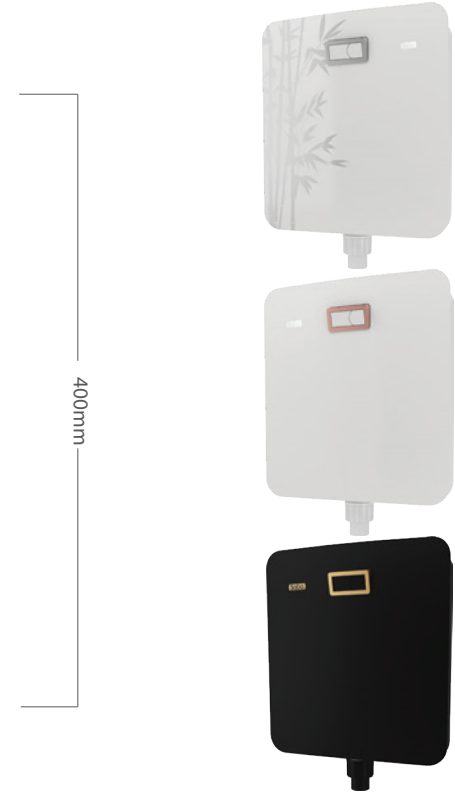

Scan for
more information

Equipped with water shooter system
(Exclusive to Saba)

Product	Flush Tank
Model	Ocean
Size	400x380 mm

- پتکها تهی چوارچیتوه بریتیه له ABS خورهنگ
- ختیرایی دهردانی ئاوی زور بهرزی هه به
- توانای بهستنه وهی ئاوی دانان له چهپ و راسته وه
- دیزلین و رهنگی جؤراوجؤری هه به که گونجاوه بؤه مو جوره مه زاجینک
- دیزلینکی تهخت و تهسکی هه به که جوانیه که ی زیاتر دهکات
- فلؤتهر و ده رچوون کؤکراونه ته وه و تاقیکراونه ته وه و ئامادهن بؤ دانان له ماوهی ۵ خوله کدا
- توانای ریکخستنی پهستانی ئاوی له ۲ بؤ ۸ لیتر بؤ پاشه که وتکردنی به کارهینانی ئاوی
- نه وهی نویی فلؤتهری بهرزه ره وه به مادهی پؤمی بیدهنگی سوپه ر بیدهنگ و دوو توانای دهرچوون