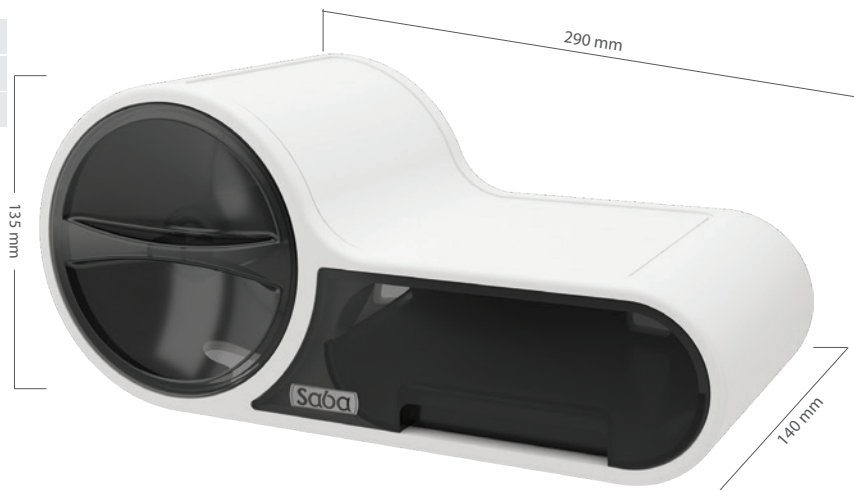

Paper Holder

5+20 Years
Guarantee

+ After Sales Services

Scan for
more information

Product	Paper Holder
Model	PH PRO
Size	135x290 mm

هه‌لگری ده‌ست سری PH PRO

- مادده پیکه‌بندنه ری به رهه م ABS و Gpps
- برکه‌ریکی هه‌یه بۆ برینی پۆلی کاغ‌هز
- ره‌فه‌یه‌کی هه‌یه بۆ هه‌لگرتنی که‌ل و په‌لی ته‌ندروستی
- تاکه به رهه مه له وولاتدا که ده‌توانیت پۆلی کاغ‌هز و گه‌لا هه‌لگرتیت
- شوینی تابه‌ت ی هه‌یه بۆ هه‌لگرتنی شتومه‌کی ته‌ندروستی
- به هیچ شیوه‌یه که ناو ناچیته‌ ناوی هه‌ تا ده‌ست سره‌ کان ته‌ر نه‌بیت

Model PH PRO

PH PRO هه‌لگری ده‌ست سری

کیشی کارتۆن G.W (kg)	قه‌باره‌ی کارتۆن Carton size (mm)	عه‌ده‌دی ناو هه‌ر کارتۆن QTY / CTN	بارکۆدی به‌رهه‌م Identification
10/6	440x450x60	12	4213141