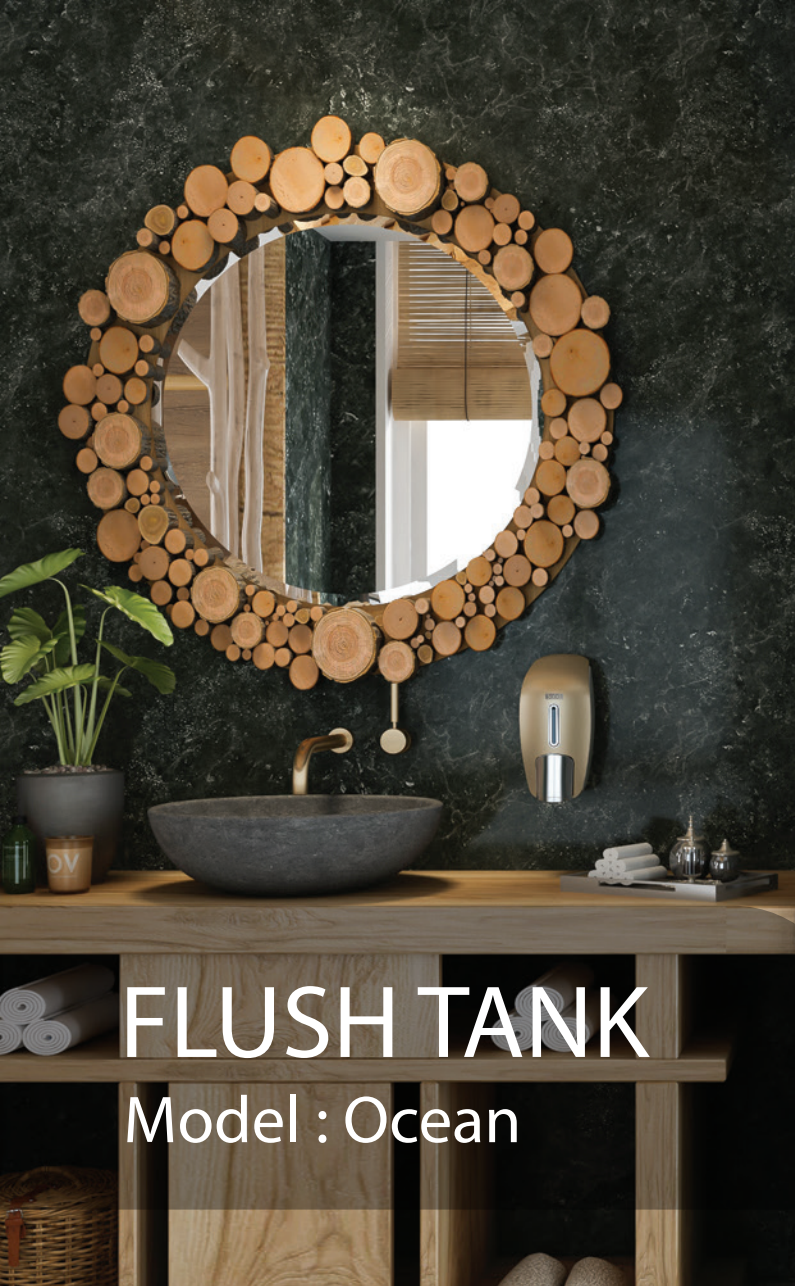

FLUSH TANK

Model : Ocean