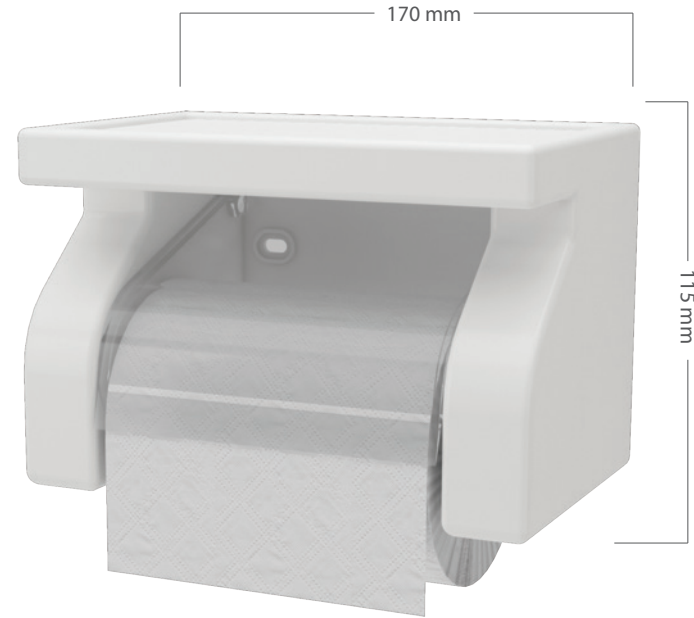

5+20 Years
Guarantee
+ After Sales Services

Scan for
more information

Product	Dispenser
Model	Lilium
Size	170x115 mm

- # ماده‌ی به‌کاره‌شده‌ی PP
- # توانای به‌کاره‌شده‌ی کاغذی رول
- # درگای شفاف‌ی هه‌په
- # سه‌رئکی ته‌ختی هه‌په بؤ موبایل و کلید و...