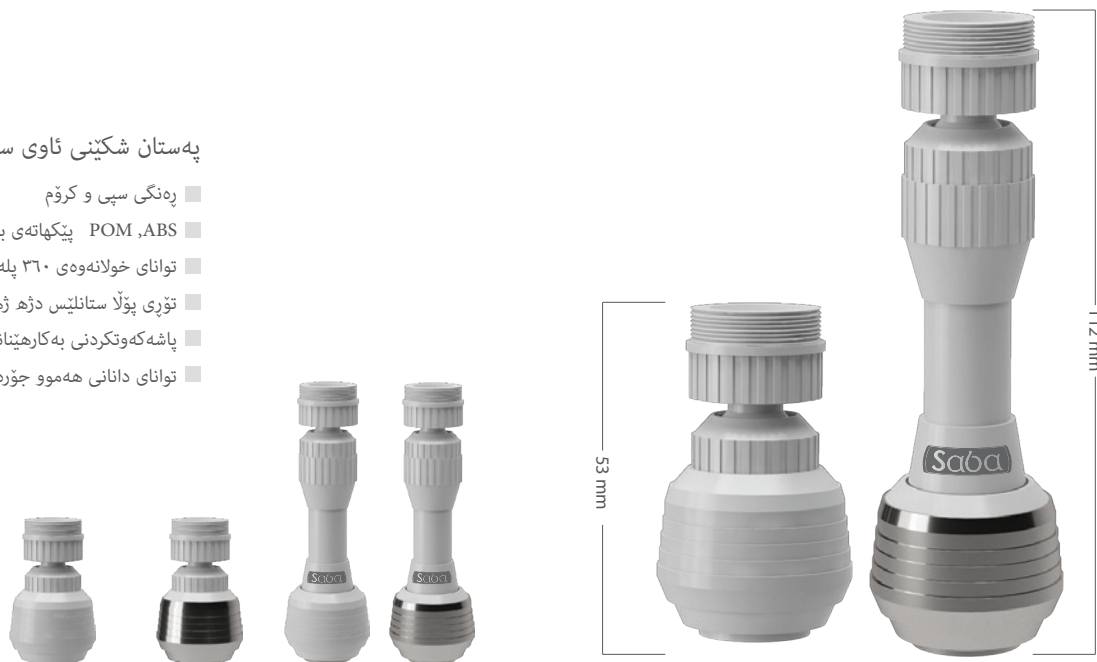

پهستان شکینی ئاوی سابا

- رهنگی سپی و کرۆم
- پتکهاتهی به رهه م POM ,ABS
- توانای خولانهوهی ۳۶۰ پله
- تۆری پۆلا ستانلیس دژھ ژه نگ
- پاشهکه وتکردنی به کارهینانی ئاو تا ۵۰٪
- توانای دانانی هه موو جوړه شله مه نییه ک له بازاردا بهردهسته