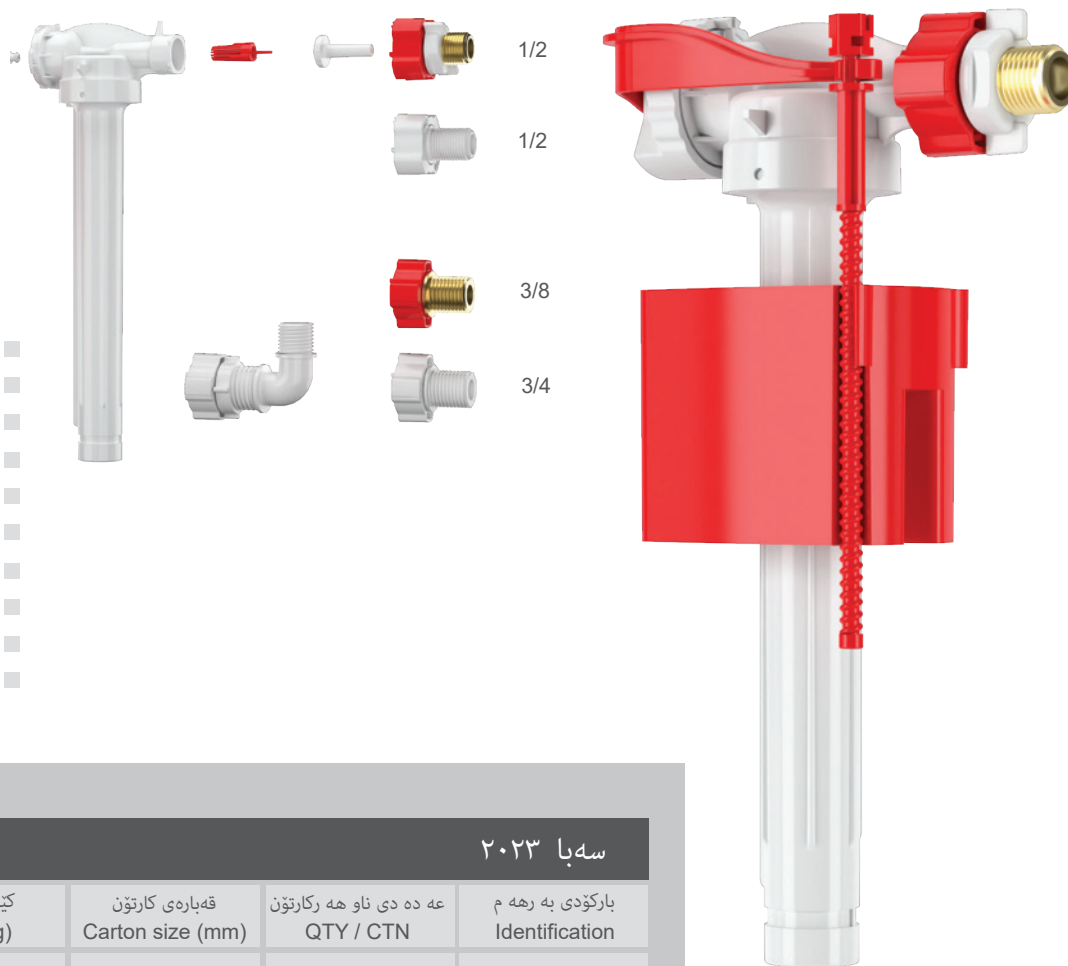

Saba Floaters

1. کاسکتی سلیکونی هه‌یه بۆ رێگریکردن له ههر دزه‌کردنیک
   - ناقیکردنه‌وه‌ی ته‌واوه‌تی پارچه‌کان بۆ دنیابوون له کارکردنی درێژخایه‌ن
   - به‌هێزکردنی به‌رگری به‌رامبه‌ر به‌ پیسی ئاو به‌ فله‌رێکی نوێ
   - پێکردنه‌وه‌یه‌کی زۆر بێ‌ده‌نگ به‌ رێکخه‌ری لێشای ئاو
   - گه‌ره‌نتی ۲۰ سال و خه‌مه‌تگوزاری دوا‌ی فرۆشتن
   - به‌ دا‌ی‌فرا‌گمی نه‌وه‌ی نوێی سالی ۲۰۲۳ بۆ ساتیک رۆیشتنی ئاو بوه‌ستینه
   - به‌کارهێنانی تاره‌کانی کانزای ستانلیسی به‌رگری‌کار
   - زۆرت‌رین متمانه‌پێکراوی به‌رگری به‌رز له‌ به‌رامبه‌ر هه‌لا‌وسانی په‌ستانی ئاو
   - له‌گه‌ڵ به‌شه‌ نوێیه‌که‌دا ئاستی ئاوه‌که‌ هه‌میشه‌ وه‌ک خۆیه‌تی
   - چۆره‌ها ئینپوت بۆ به‌کارهێنان له‌ فلاش تانکی له‌ ناو دیوار و ئاسایی
2. 20 سال زه‌مانی به‌ ره‌هه‌م

Guarantee

سه‌با ۲۰۲۳

کێشی کارتۆن G.W (kg)	قه‌باره‌ی کارتۆن Carton size (mm)	عه‌ده‌ی ناو هه‌ر کارتۆن QTY / CTN	بارکۆدی به‌ ره‌هه‌م Identification
8/7	330x380x500	60	5100241